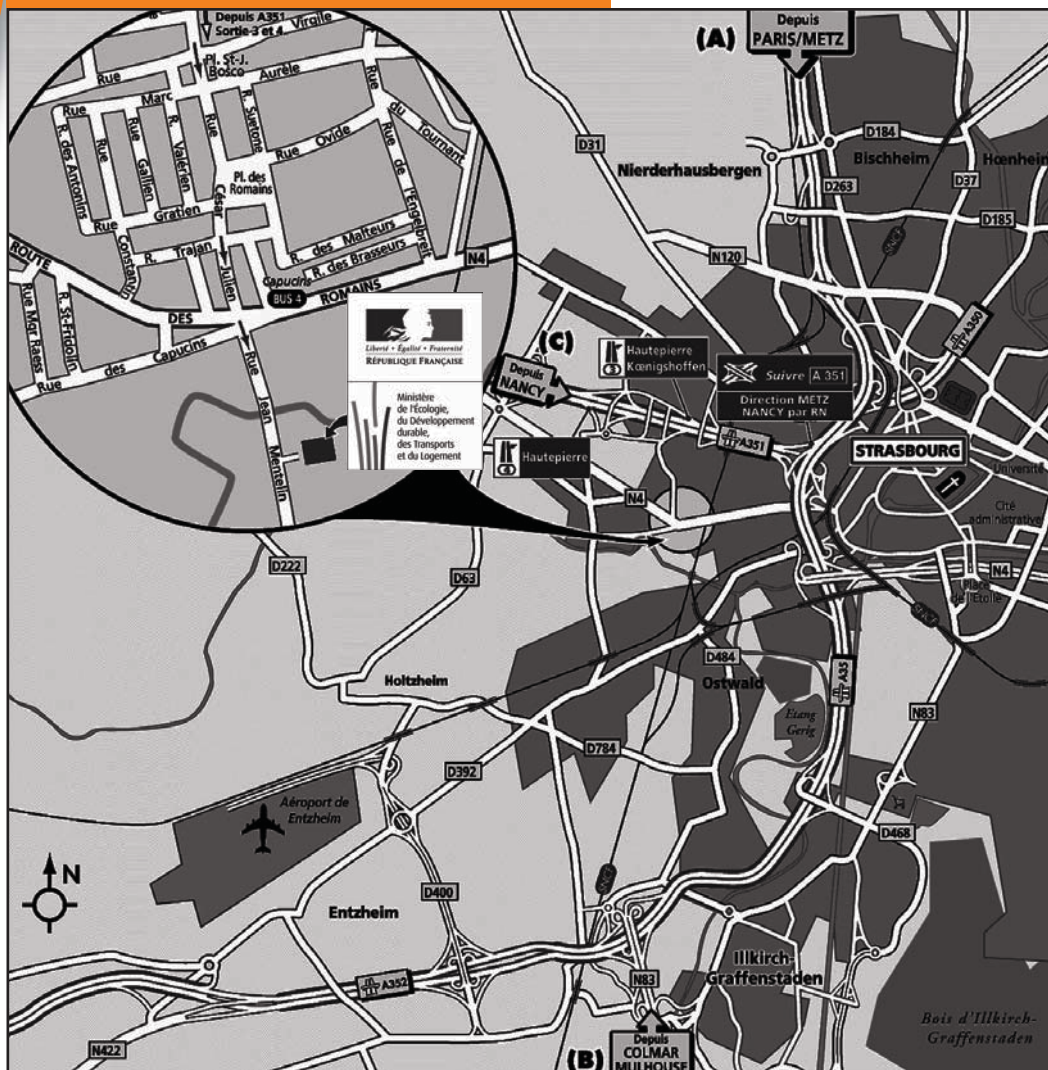

## Plan de situation

### ■ Depuis PARIS : (A)

Rejoindre l'A4 direction METZ/NANCY, puis STRASBOURG.  
Prendre la bifurcation A351 NANCY/METZ par RN.  
Emprunter la sortie 3 HAUTEPIERRE/KENIGSHOFFEN, puis suivre KENIGSHOFFEN (puis voir loupe).

### ■ Depuis NANCY : (C)

Rejoindre l'A33 puis la N233 direction LUNÉVILLE.  
Continuer par la N4 direction SARREBOURG/SAVERNE puis STRASBOURG.  
Suivre ensuite STRASBOURG par l'A351 et prendre la sortie 4 HAUTEPIERRE.  
Suivre CHU HAUTEPIERRE puis KENIGSHOFFEN (puis voir loupe).

### ■ Bus :

Depuis la Place KLÉBER, prendre la ligne 4 REICHSTETT MAIRIE/WOLFISHEIM STADE, arrêt Capucins.